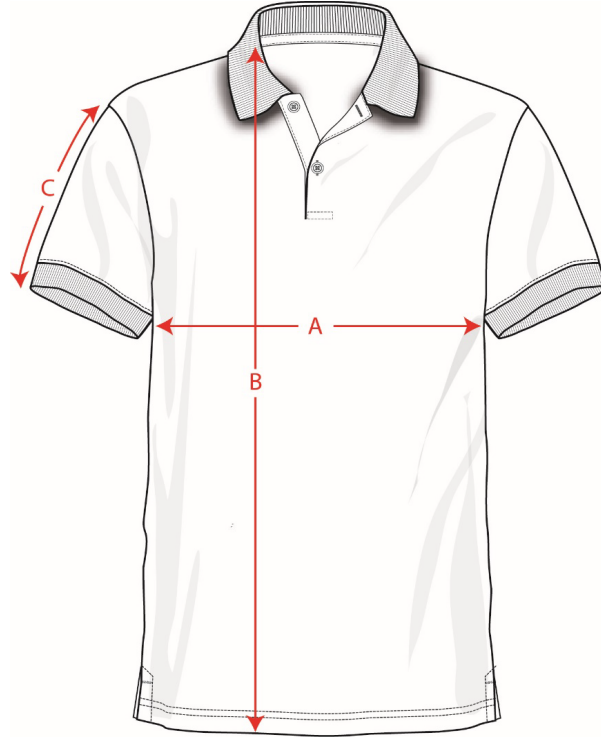

110-53 Poloshirt Unisex

Größen/Sizes	XS	S	M	L	XL	XXL	3XL
A: 1/2 Brustweite/ Half Chest	47,5 cm	50,5 cm	53,5 cm	56,5 cm	59,5 cm	62,5 cm	65,5 cm
B: Länge / Body Length	65,5 cm	68,5 cm	71,5 cm	73,5 cm	75,5 cm	77,5 cm	80,5 cm
C: Ärmellänge/ Sleeve Length	21,5 cm	22,5 cm	23,5 cm	24,5 cm	24,5 cm	25,5 cm	26,5 cm